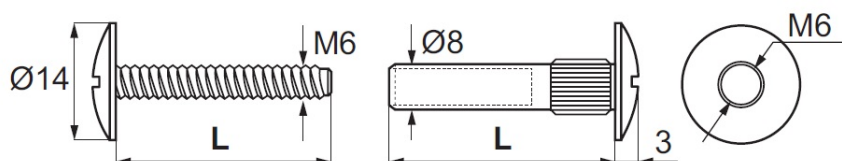

### Description:

Connecting Screw, 31-45mm, Bore 8mm, M6x20mm, Steel NPL.

### Item number:

11.06.904-1

Units	Box	Carton	HS Code	Barcode
Set	100	1300	7318155898	 5704866015332

Panel thickness	Screw "L"	Tube "L"	NPL	BPL	BRZ	BLK
25 - 33 mm	M6 x 14 mm	M6 x 25 mm	# 11.06.902	# 11.06.901	# 11.06.900	
31 - 39 mm	M6 x 14 mm	M6 x 30 mm	# 11.06.912	# 11.06.913	# 11.06.910	
31 - 45 mm	M6 x 20 mm	M6 x 30 mm	# 11.06.904			available upon request
38 - 46 mm	M6 x 20 mm	M6 x 38 mm	# 11.06.920	# 11.06.922		